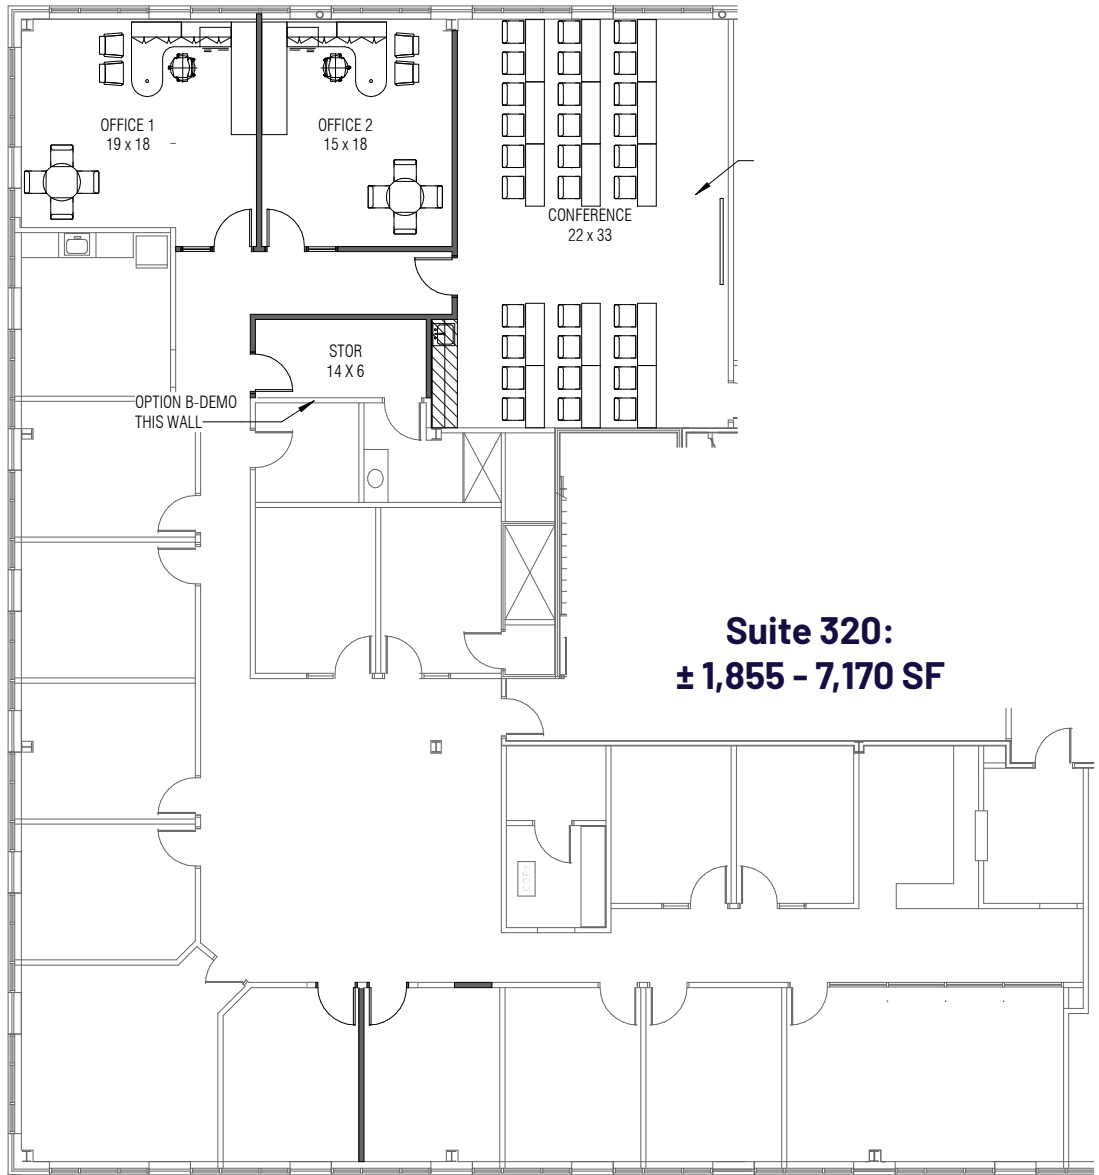

FLOOR PLAN: SUITE 320

Suite 320:
± 1,855 - 7,170 SF